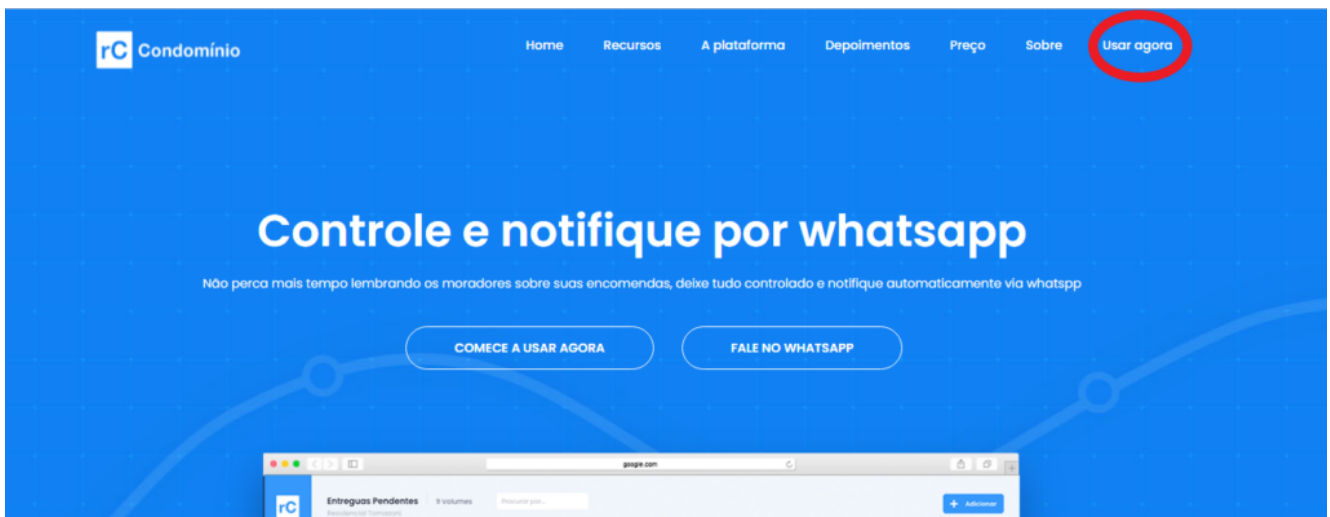

# Esqueci minha senha. Como faço para acessar minha conta?

Se você esqueceu ou perdeu sua senha, não se preocupe! É só seguir o passo a passo abaixo:

1) Basta entrar no site do **rCCondomínio** e clicar em “Usar agora” no canto superior direito.

2) Depois é só clicar em “Esqueceu a senha?”.